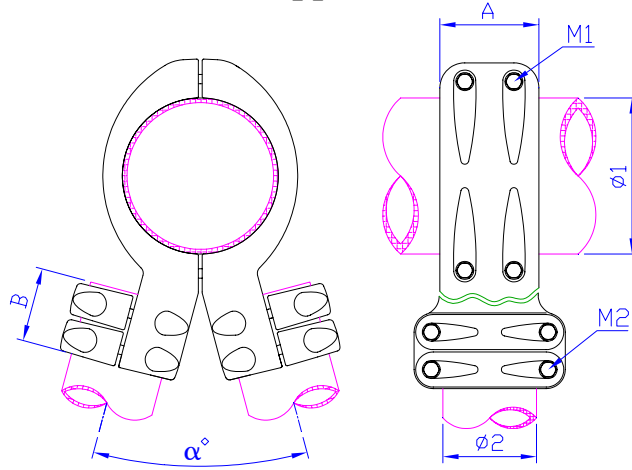

A-Frames

Upper

Catalogue Number	Tube size (mm)		Dimensions (mm)				
	($\phi 1$)	($\phi 2$)	A	B	α	M1	M2
AFU-5050	50	50	93	93	30	12	12
AFU-6050	60	50	93	93	30	12	12
AFU-6060		60	93	93	30	12	14
AFU-8050	80	50	93	93	30	12	12
AFU-8060		60	93	93	30	12	12
AFU-8080		80	93	93	30	12	14
AFU-1050	100	50	93	93	30	12	12
AFU-1060		60	93	93	30	12	12
AFU-1080		80	93	93	30	12	12
AFU-1010		100	93	93	30	12	14
AFU-1260	120	60	93	93	30	12	12
AFU-1280		80	93	93	30	12	12
AFU-1210		100	93	93	30	12	12
AFU-1212		120	93	93	30	12	14
AFU-1680	160	80	103	93	30	12	12
AFU-1610		100	103	93	30	12	12
AFU-1612		120	103	93	30	12	12
AFU-1616		160	103	103	30	12	12
AFU-2010	200	100	127	93	30	14	12
AFU-2012		120	127	93	30	14	12
AFU-2016		160	127	103	30	14	14
AFU-2020		200	127	127	30	14	14
AFU-2512	250	120	127	93	30	14	12
AFU-2516		160	127	103	30	14	12
AFU-2520		200	127	127	30	14	14
AFU-2525		250	127	127	30	14	14

A-Frames

Lower

Catalogue Number	Tube size (mm)		Dimensions (mm)				
	($\phi 1$)	($\phi 2$)	A	B	α	M1	M2
AFL-5050	50	50	93	93	75	12	12
AFL-6050	60	50	93	93	75	12	12
AFL-6060		60	93	93	75	12	14
AFL-8050	80	50	93	93	75	12	12
AFL-8060		60	93	93	75	12	12
AFL-8080		80	93	93	75	12	14
AFL-1050	100	50	93	93	75	12	12
AFL-1060		60	93	93	75	12	12
AFL-1080		80	93	93	75	12	12
AFL-1010		100	93	93	75	12	14
AFL-1260	120	60	93	93	75	12	12
AFL-1280		80	93	93	75	12	12
AFL-1210		100	93	93	75	12	12
AFL-1212		120	93	93	75	12	14
AFL-1680	160	80	103	93	75	12	12
AFL-1610		100	103	93	75	12	12
AFL-1612		120	103	93	75	12	12
AFL-1616		160	103	103	75	12	12
AFL-2010	200	100	127	93	75	14	12
AFL-2012		120	127	93	75	14	12
AFL-2016		160	127	103	75	14	14
AFL-2020		200	127	127	75	14	14
AFL-2512	250	120	127	93	75	14	12
AFL-2516		160	127	103	75	14	12
AFL-2520		200	127	127	75	14	14
AFL-2525		250	127	127	75	14	14