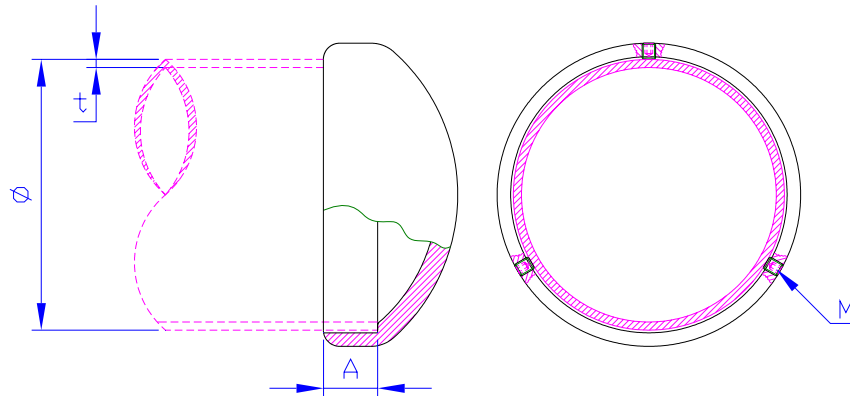

End Cap

Without Damping Wire

Catalogue Number	Tube Size (mm)	Dimensions (mm)	
	(ϕ)	A	M
EC-50-t-d	50	30	10
EC-60-t-d	60		
EC-80-t-d	80		
EC-100-t-d	100		

End Cap

With Damping Wire

Catalogue Number	Tube Size (mm)	Dimensions (mm)	
	(ϕ)	A	M
EC-50-t-d	50	30	10
EC-60-t-d	60		
EC-80-t-d	80		
EC-100-t-d	100		

End Cap

With Damping Wire

Catalogue Number	Tube Size (mm)	Dimensions (mm)		
	(ϕ)	A	M1	M2
EC-120-t-d	120	30	10	10
EC-160-t-d	160			
EC-200-t-d	200			
EC-250-t-d	250			

Corona Bell

Without Damping Wire

Catalogue Number	Tube Size (mm)	Dimensions (mm)	
	(ϕ)	A	M
EC-50-t-d	50	30	10
EC-60-t-d	60		
EC-80-t-d	80		
EC-100-t-d	100		
EC-120-t-d	120	35	
EC-160-t-d	160		
EC-200-t-d	200		
EC-250-t-d	250		

Corona Bell

With Damping Wire

Catalogue Number	Tube Size (mm)	Dimensions (mm)	
	(ϕ)	A	M
EC-50-t-d	50	30	10
EC-60-t-d	60		
EC-80-t-d	80		
EC-100-t-d	100		

Corona Bell

With Damping Wire

Catalogue Number	Tube Size (mm)	Dimensions (mm)		
	(ϕ)	A	M1	M2
EC-120-t-d	120	35	10	10
EC-160-t-d	160			
EC-200-t-d	200			
EC-250-t-d	250			