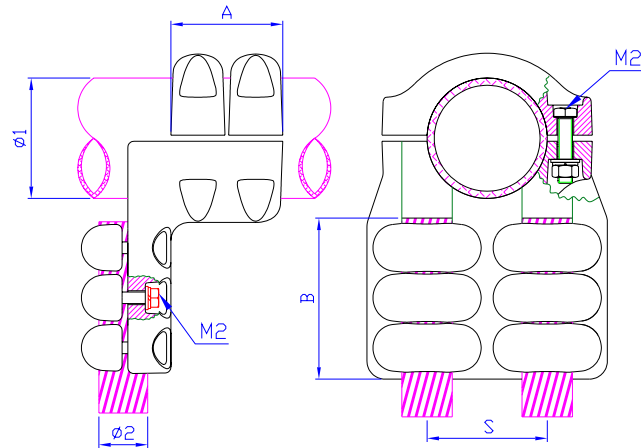

SINGLE DUPLEX ELBOW

Stud to Cable

Catalogue Number	Conductor Range (mm)		Dimensions (mm)				
	($\phi 1$)	($\phi 2$)	S	A	B	M1	M2
SDE21-3019	30	12-19	100	125	120	10	10
SDE22-3019			200				
SDE21-3027		19-27	100				
SDE22-3027			200				
SDE21-3033		26-33	100				
SDE22-3033			200				
SDE21-3042		36-42	100				
SDE22-3042			200				
SDE21-3219	32	12-19	100	125	120	10	10
SDE22-3219			200				
SDE21-3227		19-27	100				
SDE22-3227			200				
SDE21-3233		26-33	100				
SDE22-3233			200				
SDE21-3242		36-42	100				
SDE22-3242			200				
SDE21-4019	40	12-19	100	130	120	10	10
SDE22-4019			200				
SDE21-4027		19-27	100				
SDE22-4027			200				
SDE21-4033		26-33	100				
SDE22-4033			200				
SDE21-4042		36-42	100				
SDE22-4042			200				
SDE21-4219	42	12-19	100	130	120	10	10
SDE22-4219			200				
SDE21-4227		19-27	100				
SDE22-4227			200				
SDE21-4233		26-33	100				
SDE22-4233			200				
SDE21-4242		36-42	100				
SDE22-4242			200				

SINGLE DUPLEX ELBOW

Tube to Cable

Catalogue Number	Conductor Range (mm)		Dimensions (mm)				
	$(\phi 1)$	$(\phi 2)$	S	A	B	M1	M2
SDE21-5019	50	12-19	100	93	120	12	10
SDE22-5019			200				
SDE21-5027		19-27	100				
SDE22-5027			200				
SDE21-5033		26-33	100				
SDE22-5033			200				
SDE21-5042		36-42	100				
SDE22-5042			200				
SDE21-6019	60	12-19	100	93	120	12	10
SDE22-6019			200				
SDE21-6027		19-27	100				
SDE22-6027			200				
SDE21-6033		26-33	100				
SDE22-6033			200				
SDE21-6042		36-42	100				
SDE22-6042			200				
SDE21-8019	80	12-19	100	93	120	12	10
SDE22-8019			200				
SDE21-8027		19-27	100				
SDE22-8027			200				
SDE21-8033		26-33	100				
SDE22-8033			200				
SDE21-8042		36-42	100				
SDE22-8042			200				